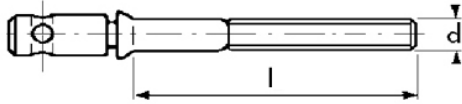

## Vite armadio a testa cilindrica alta con fori

d	l
7/16"	27
7/16"	32
7/16"	42
7/16"	52
7/16"	55
7/16"	62
7/16"	72
7/16"	82
7/16"	90
passo rapido	27
passo rapido	32
passo rapido	42
passo rapido	52
passo rapido	55
passo rapido	62
passo rapido	72
passo rapido	82
passo rapido	90