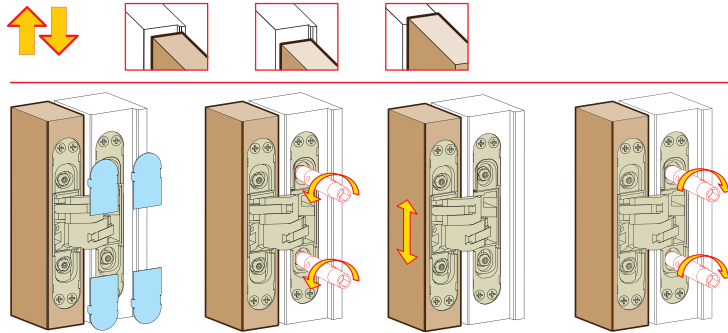

Misure della cava

Sezione

1131 160x32 mm

Portata

ante
alte fino a 2100 mm
larghe 850 mm

- **A** - 2 cerniere 80 kg
- **B** - 3 cerniere 120 kg

- alte oltre 2100 mm
- **C** - 4 cerniere 120 kg

Prima di utilizzare un chiudiporta, contattare il nostro ufficio tecnico al numero telefonico 031 77 13 16

Lubrificare le cerniere una volta all'anno

Montaggio

1131 160x32 mm

Regolazione verticale

Regolazione orizzontale

Regolazione in profondità