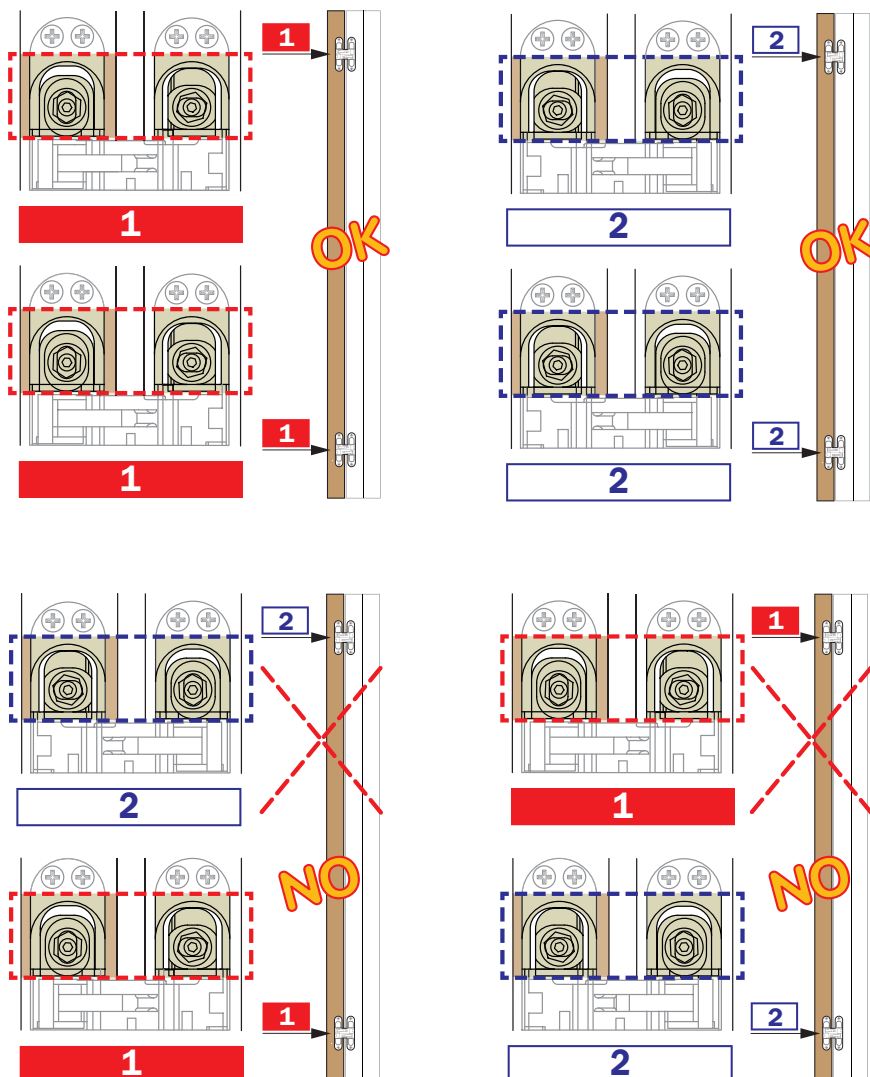

Misure della cava

Sezione

1131 160x32 mm

Portata

ante
alte fino a 2100 mm
larghe 850 mm

- **A** - 2 cerniere 80 kg
- **B** - 3 cerniere 120 kg

- alte oltre 2100 mm
- **C** - 4 cerniere 120 kg

Prima di utilizzare un chiudiporta, contattare il nostro ufficio tecnico al numero telefonico 031 77 13 16

Lubrificare le cerniere una volta all'anno

Montaggio

1131 160x32 mm

Regolazione verticale

Regolazione orizzontale

Regolazione in profondità