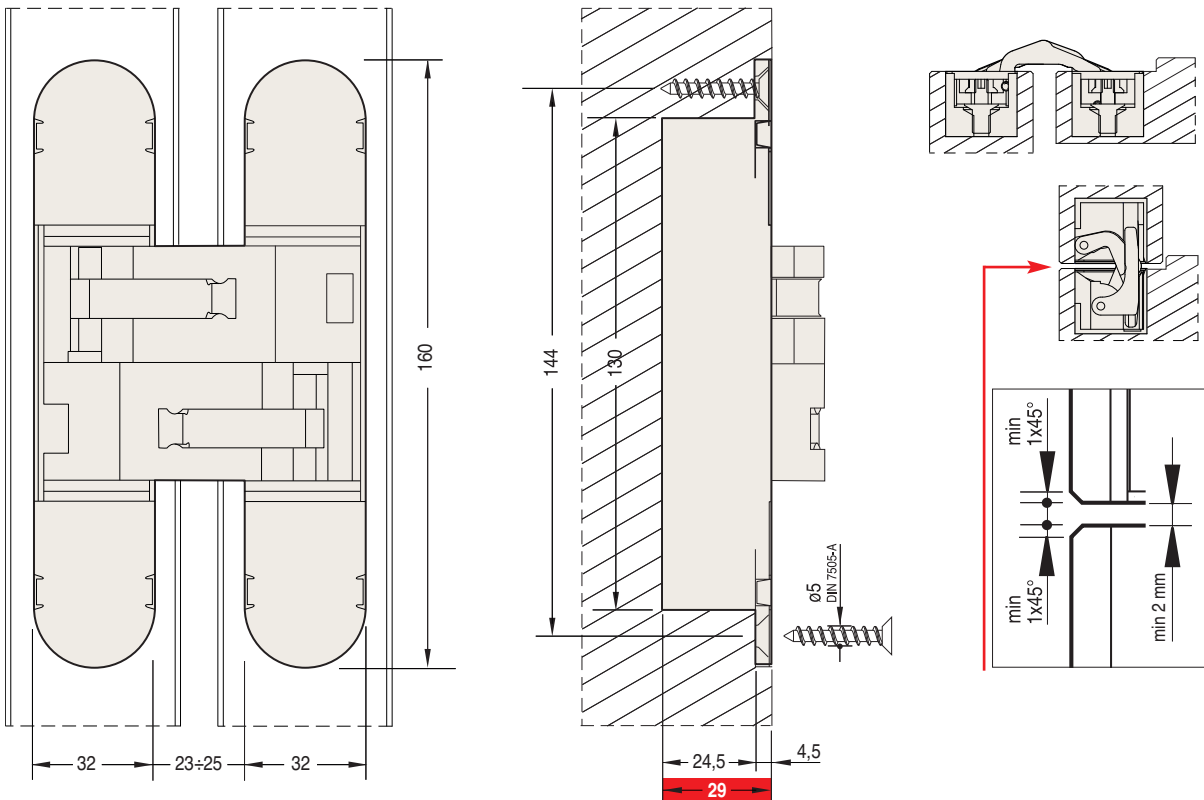

1131 160x32 mm

Brevettato

Cod.	Zama		
CI001131OTT00	ottonato	180°	3
CI001131NIK00	nicelato	180°	3
CI001131BRO00	bronzato	180°	3
CI001131COP00	cromato opaco	180°	3
CI001131ARG00	verniciato argento	180°	3

Misure della cava

Sezione

1131 160x32 mm

Portata

ante
alte fino a 2100 mm
larghe 850 mm

- **A** - 2 cerniere 80 kg
- **B** - 3 cerniere 120 kg

- alte oltre 2100 mm
- **C** - 4 cerniere 120 kg

Prima di utilizzare un chiudiporta, contattare il nostro ufficio tecnico al numero telefonico 031 77 13 16

Lubrificare le cerniere una volta all'anno

Montaggio

1131 160x32 mm

Regolazione verticale

Regolazione orizzontale

Regolazione in profondità