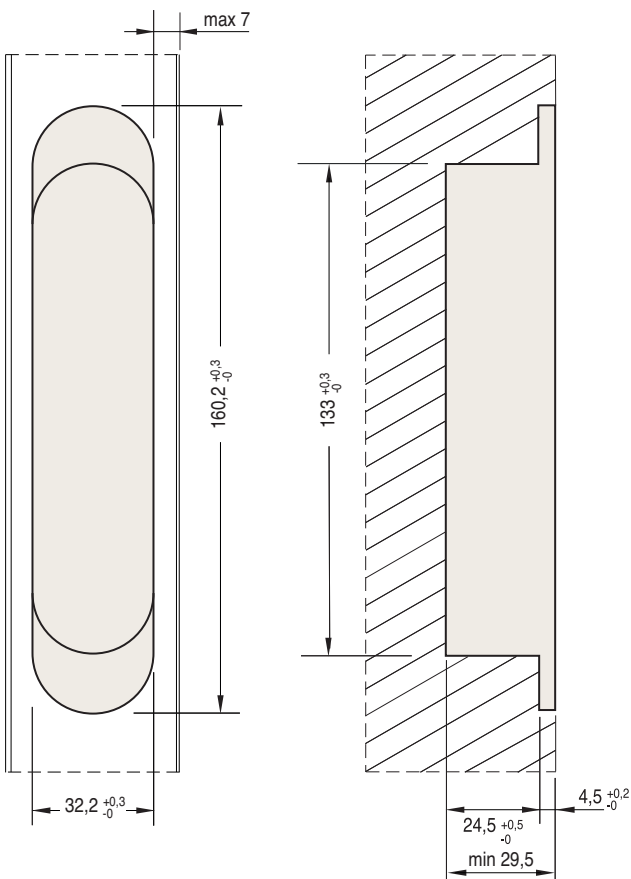

1131 160x32 mm

Brevettato

Cod.	Zama		
CI001131OTT00	ottonato	180°	3
CI001131NIK00	nicelato	180°	3
CI001131BRO00	bronzato	180°	3
CI001131COP00	cromato opaco	180°	3
CI001131ARG00	verniciato argento	180°	3

Misure della cava

Sezione

1131 160x32 mm

Portata

ante
alte fino a 2100 mm
larghe 850 mm

- **A** - 2 cerniere 80 kg
- **B** - 3 cerniere 120 kg

- alte oltre 2100 mm
- **C** - 4 cerniere 120 kg

Prima di utilizzare un chiudiporta, contattare il nostro ufficio tecnico al numero telefonico 031 77 13 16

Lubrificare le cerniere una volta all'anno

Montaggio

1131 160x32 mm

Regolazione verticale

Regolazione orizzontale

Regolazione in profondità