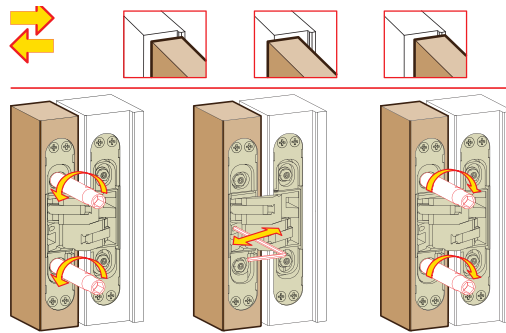

Misure della cava

Sezione

1131 160x32 mm

Portata

ante
alte fino a 2100 mm
larghe 850 mm

- **A** - 2 cerniere 80 kg
- **B** - 3 cerniere 120 kg

- alte oltre 2100 mm
- **C** - 4 cerniere 120 kg

Prima di utilizzare un chiudiporta, contattare il nostro ufficio tecnico al numero telefonico 031 77 13 16

Lubrificare le cerniere una volta all'anno

Montaggio

1131 160x32 mm

Regolazione verticale

Regolazione orizzontale

Regolazione in profondità