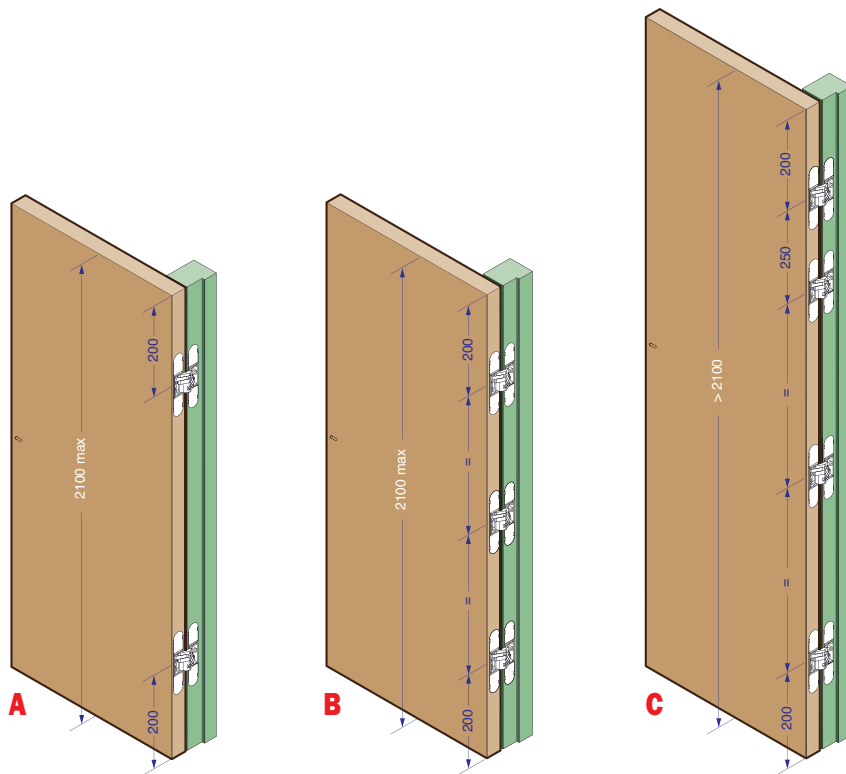

Misure della cava

Sezione

1131 160x32 mm

Portata

ante
alte fino a 2100 mm
larghe 850 mm

- **A** - 2 cerniere 80 kg
- **B** - 3 cerniere 120 kg

- alte oltre 2100 mm
- **C** - 4 cerniere 120 kg

Prima di utilizzare un chiudiporta, contattare il nostro ufficio tecnico al numero telefonico 031 77 13 16

Lubrificare le cerniere una volta all'anno

Montaggio

1131 160x32 mm

Regolazione verticale

Regolazione orizzontale

Regolazione in profondità