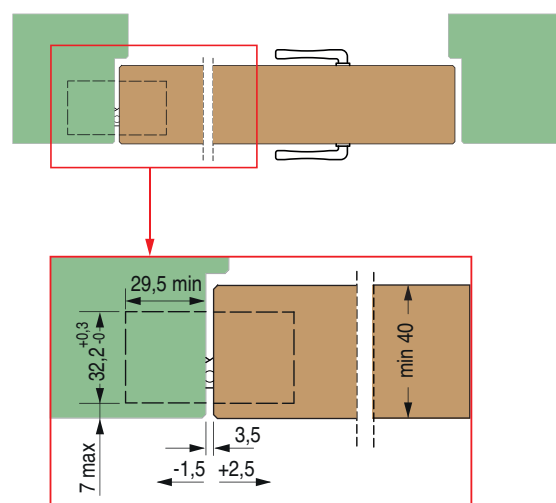

1131 160x32 mm

Brevettato

Cod.	Zama		
CI001131OTT00	ottonato	180°	3
CI001131NIK00	nicelato	180°	3
CI001131BRO00	bronzato	180°	3
CI001131COP00	cromato opaco	180°	3
CI001131ARG00	verniciato argento	180°	3

Misure della cava

Sezione

1131 160x32 mm

Portata

ante
alte fino a 2100 mm
larghe 850 mm

- **A** - 2 cerniere 80 kg
- **B** - 3 cerniere 120 kg

- alte oltre 2100 mm
- **C** - 4 cerniere 120 kg

Prima di utilizzare un chiudiporta, contattare il nostro ufficio tecnico al numero telefonico 031 77 13 16

Lubrificare le cerniere una volta all'anno

Montaggio

1131 160x32 mm

Regolazione verticale

Regolazione orizzontale

Regolazione in profondità