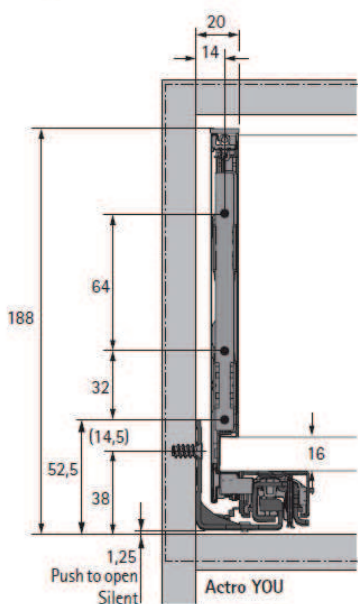

**Kit cassetto AvanTech YOU Inlay**  
**Altezza spondina 187 mm**

In combinazione con inserti in vetro, legno od altro materiale personalizzato di spessore 10 mm

Regolazione verticale, laterale e trasversale integrata  
 Acciaio verniciato con polveri epossidiche argento, bianco, antracite

Il kit è composto da:

- 1 pz spondina, sinistra e destra
- 2 pz dispositivi di fissaggio del frontale spondina Inlay da avvitare
- 2 pz stabilizzatori pannello posteriore
- Materiale di fissaggio

Kit spondine AvanTech YOU Inlay altezza 187 mm			
Lunghezza nominale mm	Argento	Bianco	Antracite
350	0062888	0063378	0063385
400	0062889	0063379	0063386
450	0062892	0063380	0063387
500	0062895	0063381	0063388
550	0062896	0063382	0063389
600	0062897	0063383	0063390
650	0062898	0063384	0063391

**Avviso per l'ordine:**

le guide Actro YOU ed il set inserti in vetro non sono inclusi e sono da ordinare a parte.

**Dimensioni di progettazione / ingombro**

BB larghezza del fondo	KB larghezza mobile	NL lunghezza nominale	LB larghezza interna mobile
BL lunghezza del fondo	RB larghezza pannello post.	KD spessore fianco mobile	LT profondità interna mobile

Dimensione	mm
BL	NL - 21
BB	LB - 24
RB	LB - 24
LT	NL + 3
LT	Cassetto interno NL + 12
LT	Cassetto interno Push to open Silent NL + 21