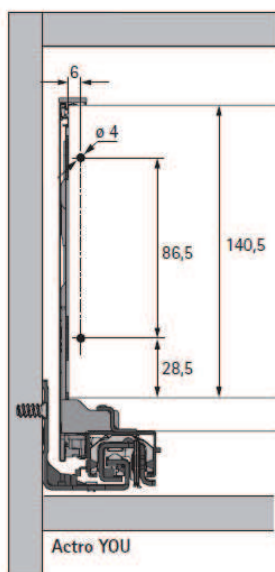

**Kit cassetto AvanTech YOU Inlay**  
**Altezza spondina 187 mm**

In combinazione con inserti in vetro, legno od altro materiale personalizzato di spessore 10 mm

Regolazione verticale, laterale e trasversale integrata  
 Acciaio verniciato con polveri epossidiche argento, bianco, antracite

Il kit è composto da:

- 1 pz spondina, sinistra e destra
- 2 pz dispositivi di fissaggio del frontale spondina Inlay da avvitare
- 2 pz stabilizzatori pannello posteriore
- Materiale di fissaggio

Kit spondine AvanTech YOU Inlay altezza 187 mm			
Lunghezza nominale mm	Argento	Bianco	Antracite
350	0062888	0063378	0063385
400	0062889	0063379	0063386
450	0062892	0063380	0063387
500	0062895	0063381	0063388
550	0062896	0063382	0063389
600	0062897	0063383	0063390
650	0062898	0063384	0063391

**Avviso per l'ordine:**

le guide Actro YOU ed il set inserti in vetro non sono inclusi e sono da ordinare a parte.

**Dimensioni di progettazione / ingombro**

BB larghezza del fondo	KB larghezza mobile	NL lunghezza nominale	LB larghezza interna mobile
BL lunghezza del fondo	RB larghezza pannello post.	KD spessore fianco mobile	LT profondità interna mobile

Dimensione	mm
BL	NL - 21
BB	LB - 24
RB	LB - 24
LT	NL + 3
LT	Cassetto interno NL + 12
LT	Cassetto interno Push to open Silent NL + 21