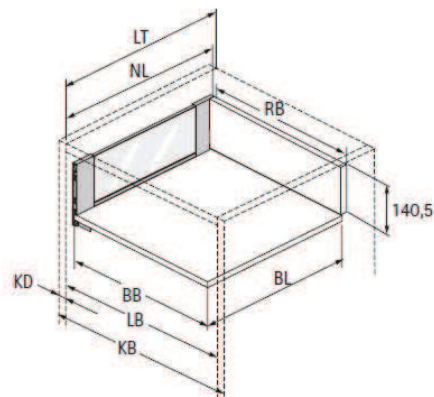

**Kit cassetto AvanTech YOU Inlay**  
**Altezza spondina 187 mm**

In combinazione con inserti in vetro, legno od altro materiale personalizzato di spessore 10 mm

Regolazione verticale, laterale e trasversale integrata  
 Acciaio verniciato con polveri epossidiche argento, bianco, antracite

Il kit è composto da:

- 1 pz spondina, sinistra e destra
- 2 pz dispositivi di fissaggio del frontale spondina Inlay da avvitare
- 2 pz stabilizzatori pannello posteriore
- Materiale di fissaggio

Kit spondine AvanTech YOU Inlay altezza 187 mm			
Lunghezza nominale mm	Argento	Bianco	Antracite
350	0062888	0063378	0063385
400	0062889	0063379	0063386
450	0062892	0063380	0063387
500	0062895	0063381	0063388
550	0062896	0063382	0063389
600	0062897	0063383	0063390
650	0062898	0063384	0063391

**Avviso per l'ordine:**

le guide Actro YOU ed il set inserti in vetro non sono inclusi e sono da ordinare a parte.

**Dimensioni di progettazione / ingombro**

BB larghezza del fondo	KB larghezza mobile	NL lunghezza nominale	LB larghezza interna mobile
BL lunghezza del fondo	RB larghezza pannello post.	KD spessore fianco mobile	LT profondità interna mobile

Dimensione	mm
BL	NL - 21
BB	LB - 24
RB	LB - 24
LT	NL + 3
LT	Cassetto interno NL + 12
LT	Cassetto interno Push to open Silent NL + 21