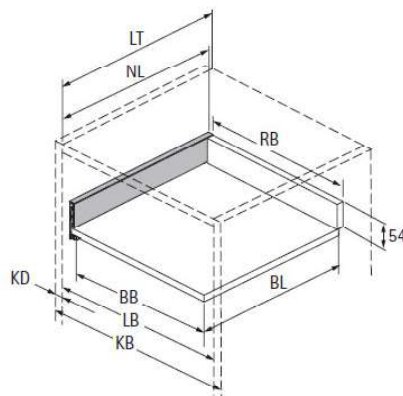

Kit cassetto AvanTech YOU
Altezza spondina 101 mm

Regolazione verticale, laterale e trasversale integrata
 Acciaio verniciato con polveri epossidiche argento, bianco, antracite

Il kit cassetto è composto da:
 1 pz spondina, sinistra e destra
 2 pz profili di design nel colore della spondina
 2 pz dispositivi di fissaggio del frontale con viti
 2 pz stabilizzatori pannello posteriore
 Materiale di fissaggio

Kit spondine AvanTech YOU altezza 101 mm			
Lunghezza nominale mm	Argento	Bianco	Antracite
270	0062732	0062768	0062804
300	0062733	0062769	0062805
350	0062734	0062770	0062806
400	0062735	0062771	0062807
450	0062736	0062772	0062808
500	0062737	0062773	0062809
550	0062738	0062774	0062810
600	0062739	0062775	0062811
650	0062740	0062776	0062812

Avviso per l'ordine:
 le guide Actro YOU non sono incluse e sono da ordinare a parte.

Dimensioni di progettazione / ingombro

BB larghezza del fondo	KB larghezza mobile	NL lunghezza nominale	LB larghezza interna mobile
BL lunghezza del fondo	RB larghezza pannello post.	KD spessore fianco mobile	LI profondità interna mobile

Dimensione	mm
BL	NL - 21
BB	LB - 24
RB	LB - 24
LT	NL + 3
LT	Cassetto interno NL + 12
LT	Cassetto interno Push to open Silent NL + 21