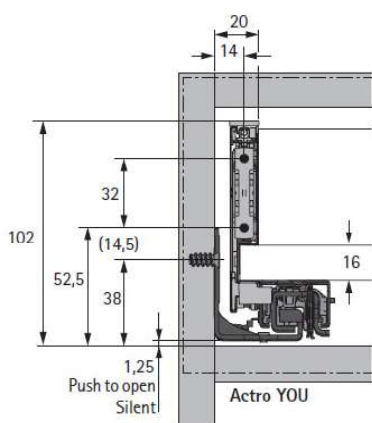

Kit cassetto AvanTech YOU
Altezza spondina 101 mm

Regolazione verticale, laterale e trasversale integrata
 Acciaio verniciato con polveri epossidiche argento, bianco, antracite

Il kit cassetto è composto da:
 1 pz spondina, sinistra e destra
 2 pz profili di design nel colore della spondina
 2 pz dispositivi di fissaggio del frontale con viti
 2 pz stabilizzatori pannello posteriore
 Materiale di fissaggio

Kit spondine AvanTech YOU altezza 101 mm			
Lunghezza nominale mm	Argento	Bianco	Antracite
270	0062732	0062768	0062804
300	0062733	0062769	0062805
350	0062734	0062770	0062806
400	0062735	0062771	0062807
450	0062736	0062772	0062808
500	0062737	0062773	0062809
550	0062738	0062774	0062810
600	0062739	0062775	0062811
650	0062740	0062776	0062812

Avviso per l'ordine:
 le guide Actro YOU non sono incluse e sono da ordinare a parte.

Dimensioni di progettazione / ingombro

BB larghezza del fondo	KB larghezza mobile	NL lunghezza nominale	LB larghezza interna mobile
BL lunghezza del fondo	RB larghezza pannello post.	KD spessore fianco mobile	LI profondità interna mobile

Dimensione	mm
BL	NL - 21
BB	LB - 24
RB	LB - 24
LT	NL + 3
LT	Cassetto interno NL + 12
LT	Cassetto interno Push to open Silent NL + 21