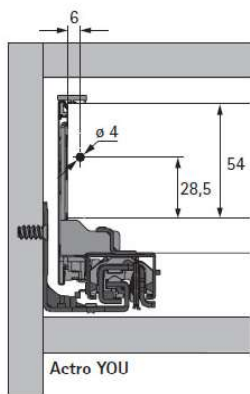

Kit cassetto AvanTech YOU
Altezza spondina 101 mm

Regolazione verticale, laterale e trasversale integrata
 Acciaio verniciato con polveri epossidiche argento, bianco, antracite

Il kit cassetto è composto da:
 1 pz spondina, sinistra e destra
 2 pz profili di design nel colore della spondina
 2 pz dispositivi di fissaggio del frontale con viti
 2 pz stabilizzatori pannello posteriore
 Materiale di fissaggio

Kit spondine AvanTech YOU altezza 101 mm			
Lunghezza nominale mm	Argento	Bianco	Antracite
270	0062732	0062768	0062804
300	0062733	0062769	0062805
350	0062734	0062770	0062806
400	0062735	0062771	0062807
450	0062736	0062772	0062808
500	0062737	0062773	0062809
550	0062738	0062774	0062810
600	0062739	0062775	0062811
650	0062740	0062776	0062812

Avviso per l'ordine:
 le guide Actro YOU non sono incluse e sono da ordinare a parte.

Dimensioni di progettazione / ingombro

BB larghezza del fondo	KB larghezza mobile	NL lunghezza nominale	LB larghezza interna mobile
BL lunghezza del fondo	RB larghezza pannello post.	KD spessore fianco mobile	LI profondità interna mobile

Dimensione	mm
BL	NL - 21
BB	LB - 24
RB	LB - 24
LT	NL + 3
LT	Cassetto interno NL + 12
LT	Cassetto interno Push to open Silent NL + 21