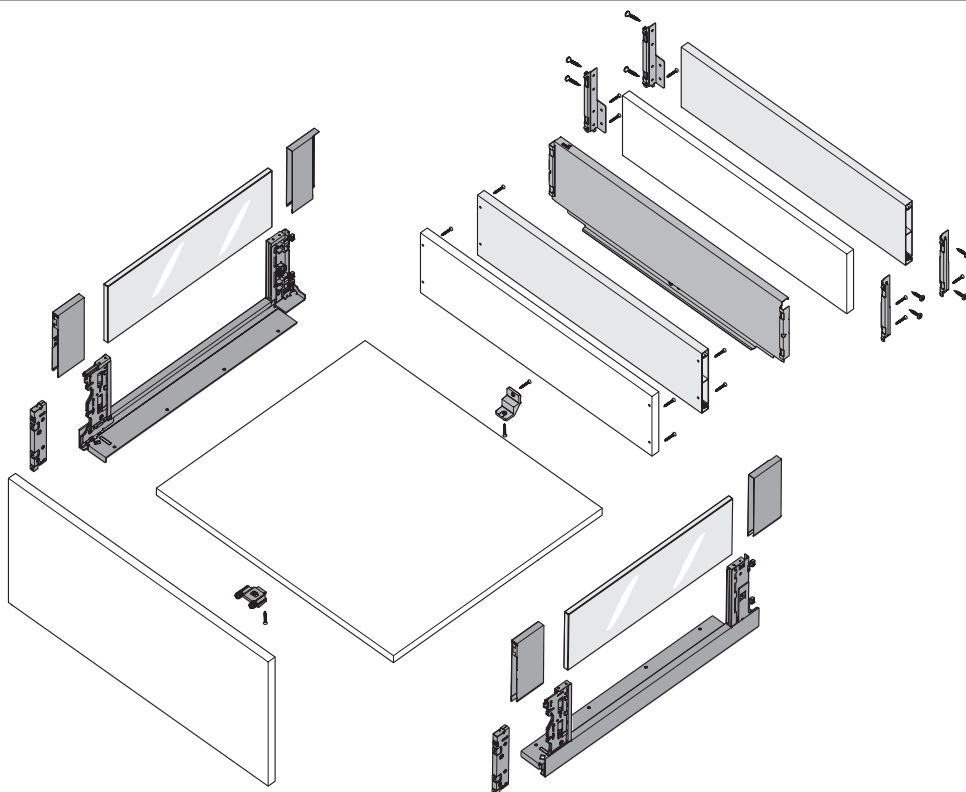

H 187

[www.hettich.com/short/8815e9](http://www.hettich.com/short/8815e9)

A		NL - 21	
B		LB - 24	
C	LB - 24	LB - 41	-
D	H 187	140,5	140,5

NL mm	Actro YOU Quadro YOU b1 mm	Actro YOU b2 mm (XL 70 kg)	Quadro YOU		Actro YOU		
			XS 10 kg	M 30 kg	XS 10 kg	L 40 kg	XL 70 kg
350	224						
400	224						
450	256	288					
500	256	320					
550	256	320					
600	256	320					
650	256	416					

	10 mm	8 mm
NL mm	X mm	X mm
350	227	225
400	277	275
450	327	325
500	377	375
550	427	425
600	477	475
650	527	525