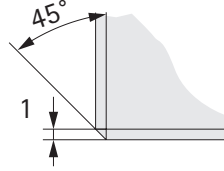

H 187

[www.hettich.com/short/8815e9](http://www.hettich.com/short/8815e9)

A		NL - 21	
B		LB - 24	
C	LB - 24	LB - 41	-
D	H 187	140,5	140,5

NL mm	Actro YOU Quadro YOU b1 mm	Actro YOU b2 mm (XL 70 kg)	Quadro YOU		Actro YOU		
			XS 10 kg	M 30 kg	XS 10 kg	L 40 kg	XL 70 kg
350	224						
400	224						
450	256	288					
500	256	320					
550	256	320					
600	256	320					
650	256	416					

	10 mm	8 mm
NL mm	X mm	X mm
350	227	225
400	277	275
450	327	325
500	377	375
550	427	425
600	477	475
650	527	525