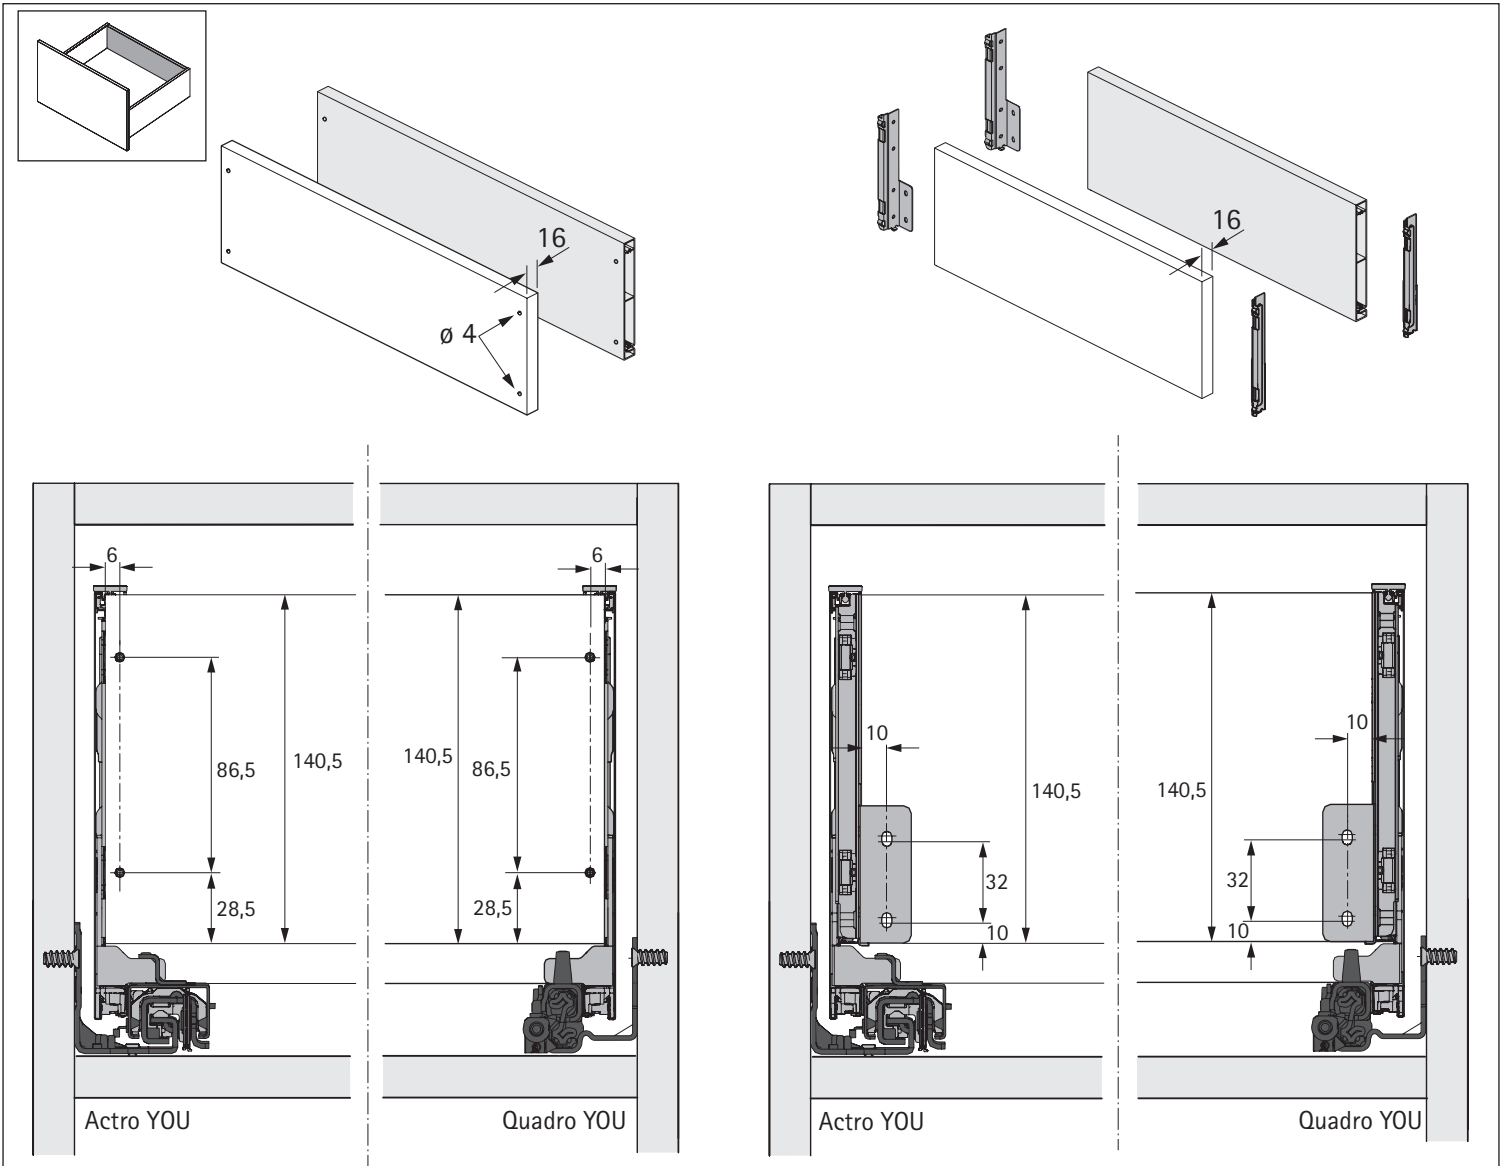

H 187

[www.hettich.com/short/8815e9](http://www.hettich.com/short/8815e9)

A		NL - 21	
B		LB - 24	
C	LB - 24	LB - 41	-
D	H 187	140,5	140,5

NL mm	Actro YOU Quadro YOU b1 mm	Actro YOU b2 mm (XL 70 kg)	Quadro YOU		Actro YOU		
			XS 10 kg	M 30 kg	XS 10 kg	L 40 kg	XL 70 kg
350	224						
400	224						
450	256	288					
500	256	320					
550	256	320					
600	256	320					
650	256	416					

	10 mm	8 mm
NL mm	X mm	X mm
350	227	225
400	277	275
450	327	325
500	377	375
550	427	425
600	477	475
650	527	525