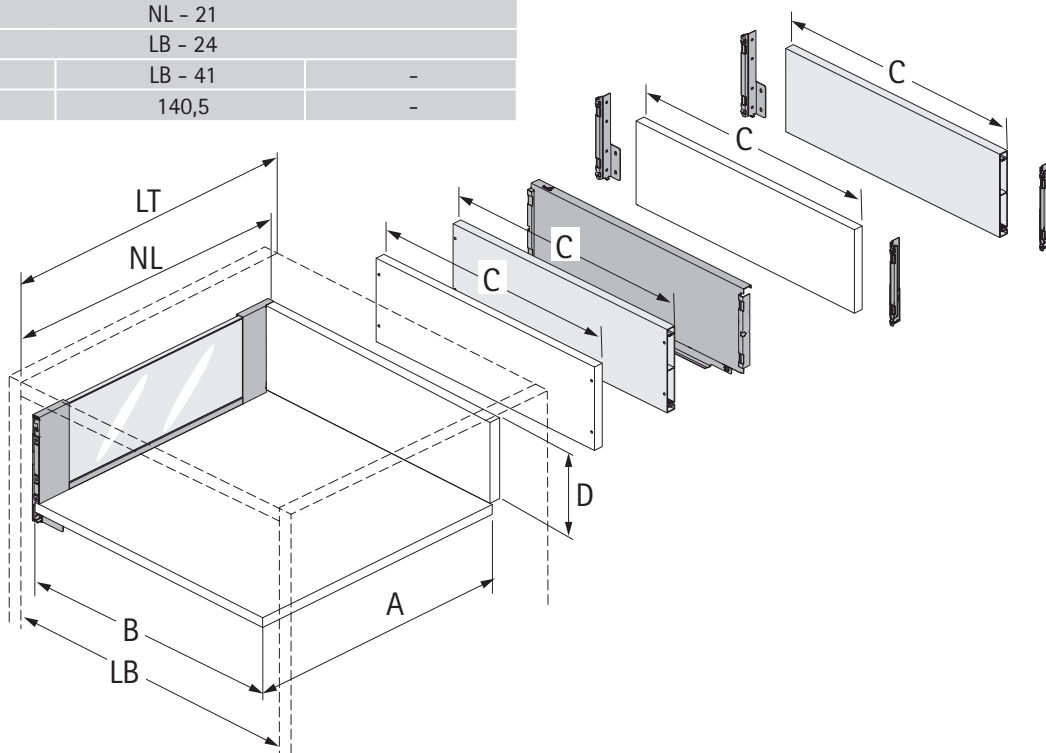

H 187

[www.hettich.com/short/8815e9](http://www.hettich.com/short/8815e9)

A		NL - 21	
B		LB - 24	
C	LB - 24	LB - 41	-
D	H 187	140,5	140,5

NL mm	Actro YOU Quadro YOU b1 mm	Actro YOU b2 mm (XL 70 kg)	Quadro YOU		Actro YOU		
			XS 10 kg	M 30 kg	XS 10 kg	L 40 kg	XL 70 kg
350	224						
400	224						
450	256	288					
500	256	320					
550	256	320					
600	256	320					
650	256	416					

	10 mm	8 mm
NL mm	X mm	X mm
350	227	225
400	277	275
450	327	325
500	377	375
550	427	425
600	477	475
650	527	525