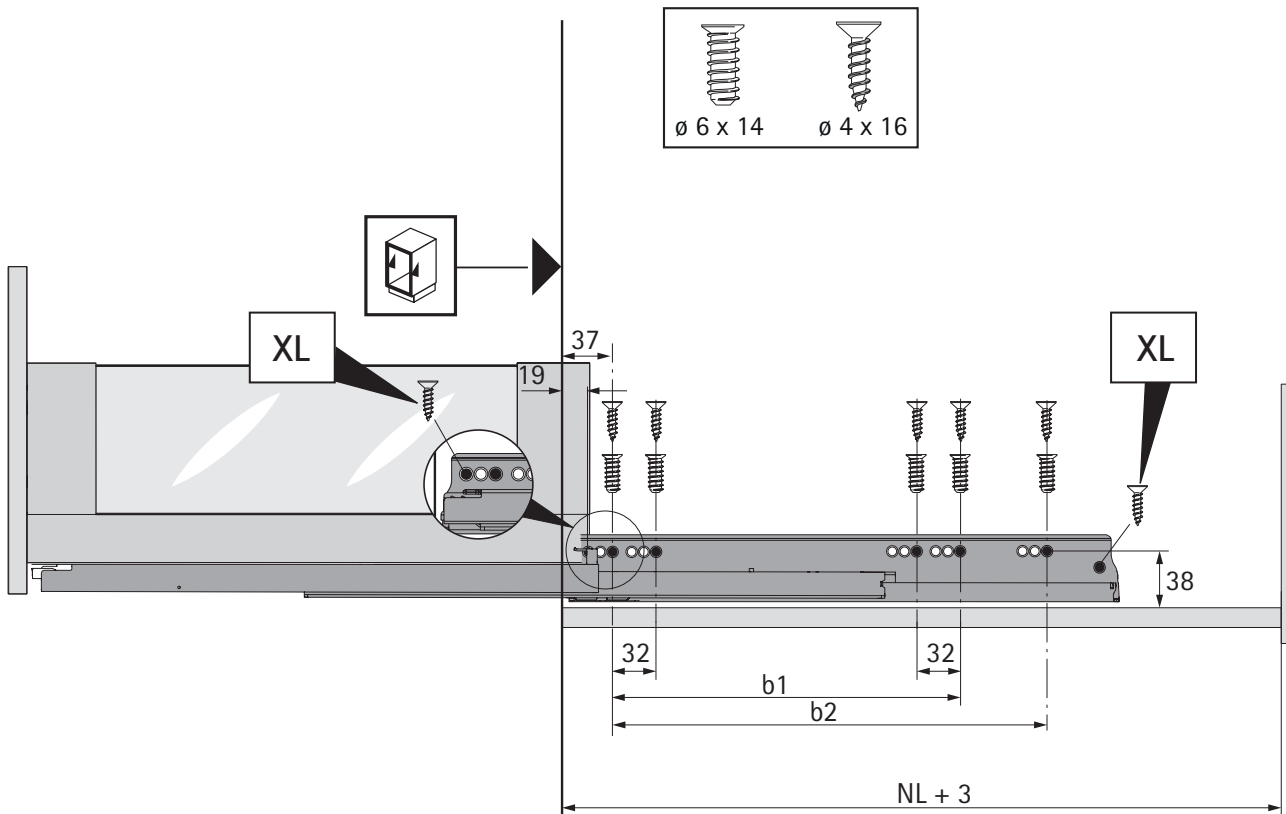

H 187

[www.hettich.com/short/8815e9](http://www.hettich.com/short/8815e9)

A		NL - 21	
B		LB - 24	
C	LB - 24	LB - 41	-
D	H 187	140,5	140,5

NL mm	Actro YOU Quadro YOU b1 mm	Actro YOU b2 mm (XL 70 kg)	Quadro YOU		Actro YOU		
			XS 10 kg	M 30 kg	XS 10 kg	L 40 kg	XL 70 kg
350	224						
400	224						
450	256	288					
500	256	320					
550	256	320					
600	256	320					
650	256	416					

	10 mm	8 mm
NL mm	X mm	X mm
350	227	225
400	277	275
450	327	325
500	377	375
550	427	425
600	477	475
650	527	525