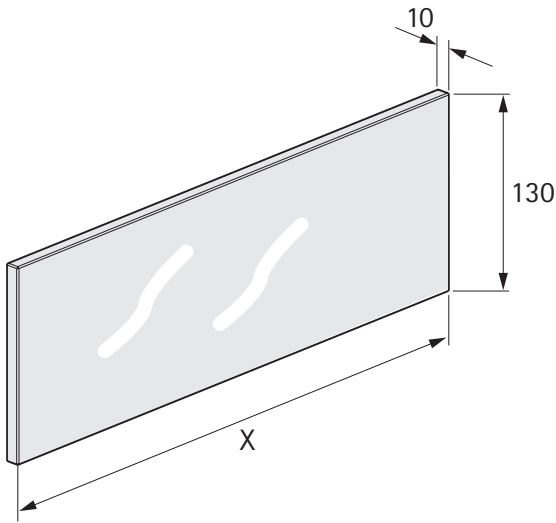

H 187

[www.hettich.com/short/8815e9](http://www.hettich.com/short/8815e9)

A		NL - 21	
B		LB - 24	
C	LB - 24	LB - 41	-
D	H 187	140,5	140,5

NL mm	Actro YOU Quadro YOU b1 mm	Actro YOU b2 mm (XL 70 kg)	Quadro YOU		Actro YOU		
			XS 10 kg	M 30 kg	XS 10 kg	L 40 kg	XL 70 kg
350	224						
400	224						
450	256	288					
500	256	320					
550	256	320					
600	256	320					
650	256	416					

	10 mm	8 mm
NL mm	X mm	X mm
350	227	225
400	277	275
450	327	325
500	377	375
550	427	425
600	477	475
650	527	525