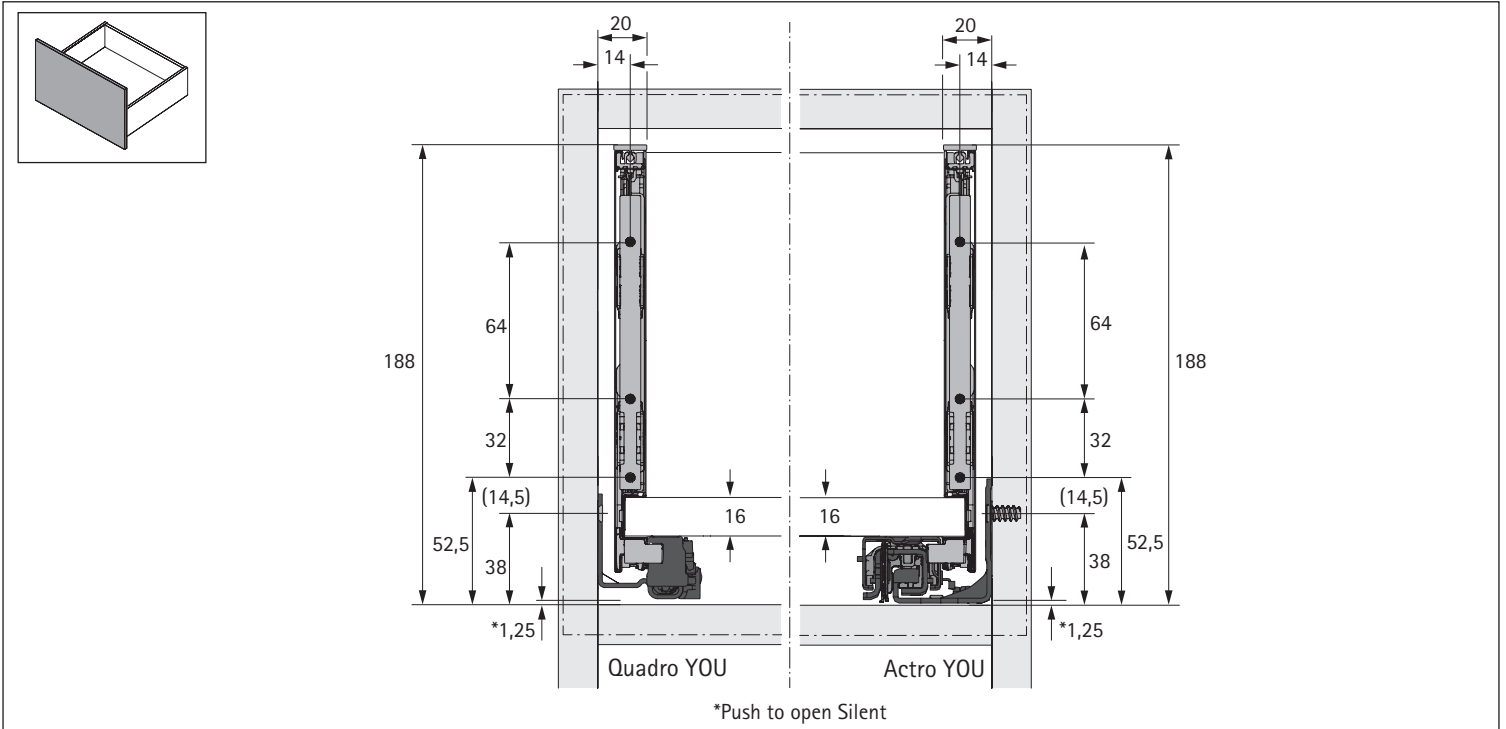

H 187

[www.hettich.com/short/8815e9](http://www.hettich.com/short/8815e9)

A		NL - 21	
B		LB - 24	
C	LB - 24	LB - 41	-
D	H 187	140,5	140,5

NL mm	Actro YOU Quadro YOU b1 mm	Actro YOU b2 mm (XL 70 kg)	Quadro YOU		Actro YOU		
			XS 10 kg	M 30 kg	XS 10 kg	L 40 kg	XL 70 kg
350	224						
400	224						
450	256	288					
500	256	320					
550	256	320					
600	256	320					
650	256	416					

	10 mm	8 mm
NL mm	X mm	X mm
350	227	225
400	277	275
450	327	325
500	377	375
550	427	425
600	477	475
650	527	525